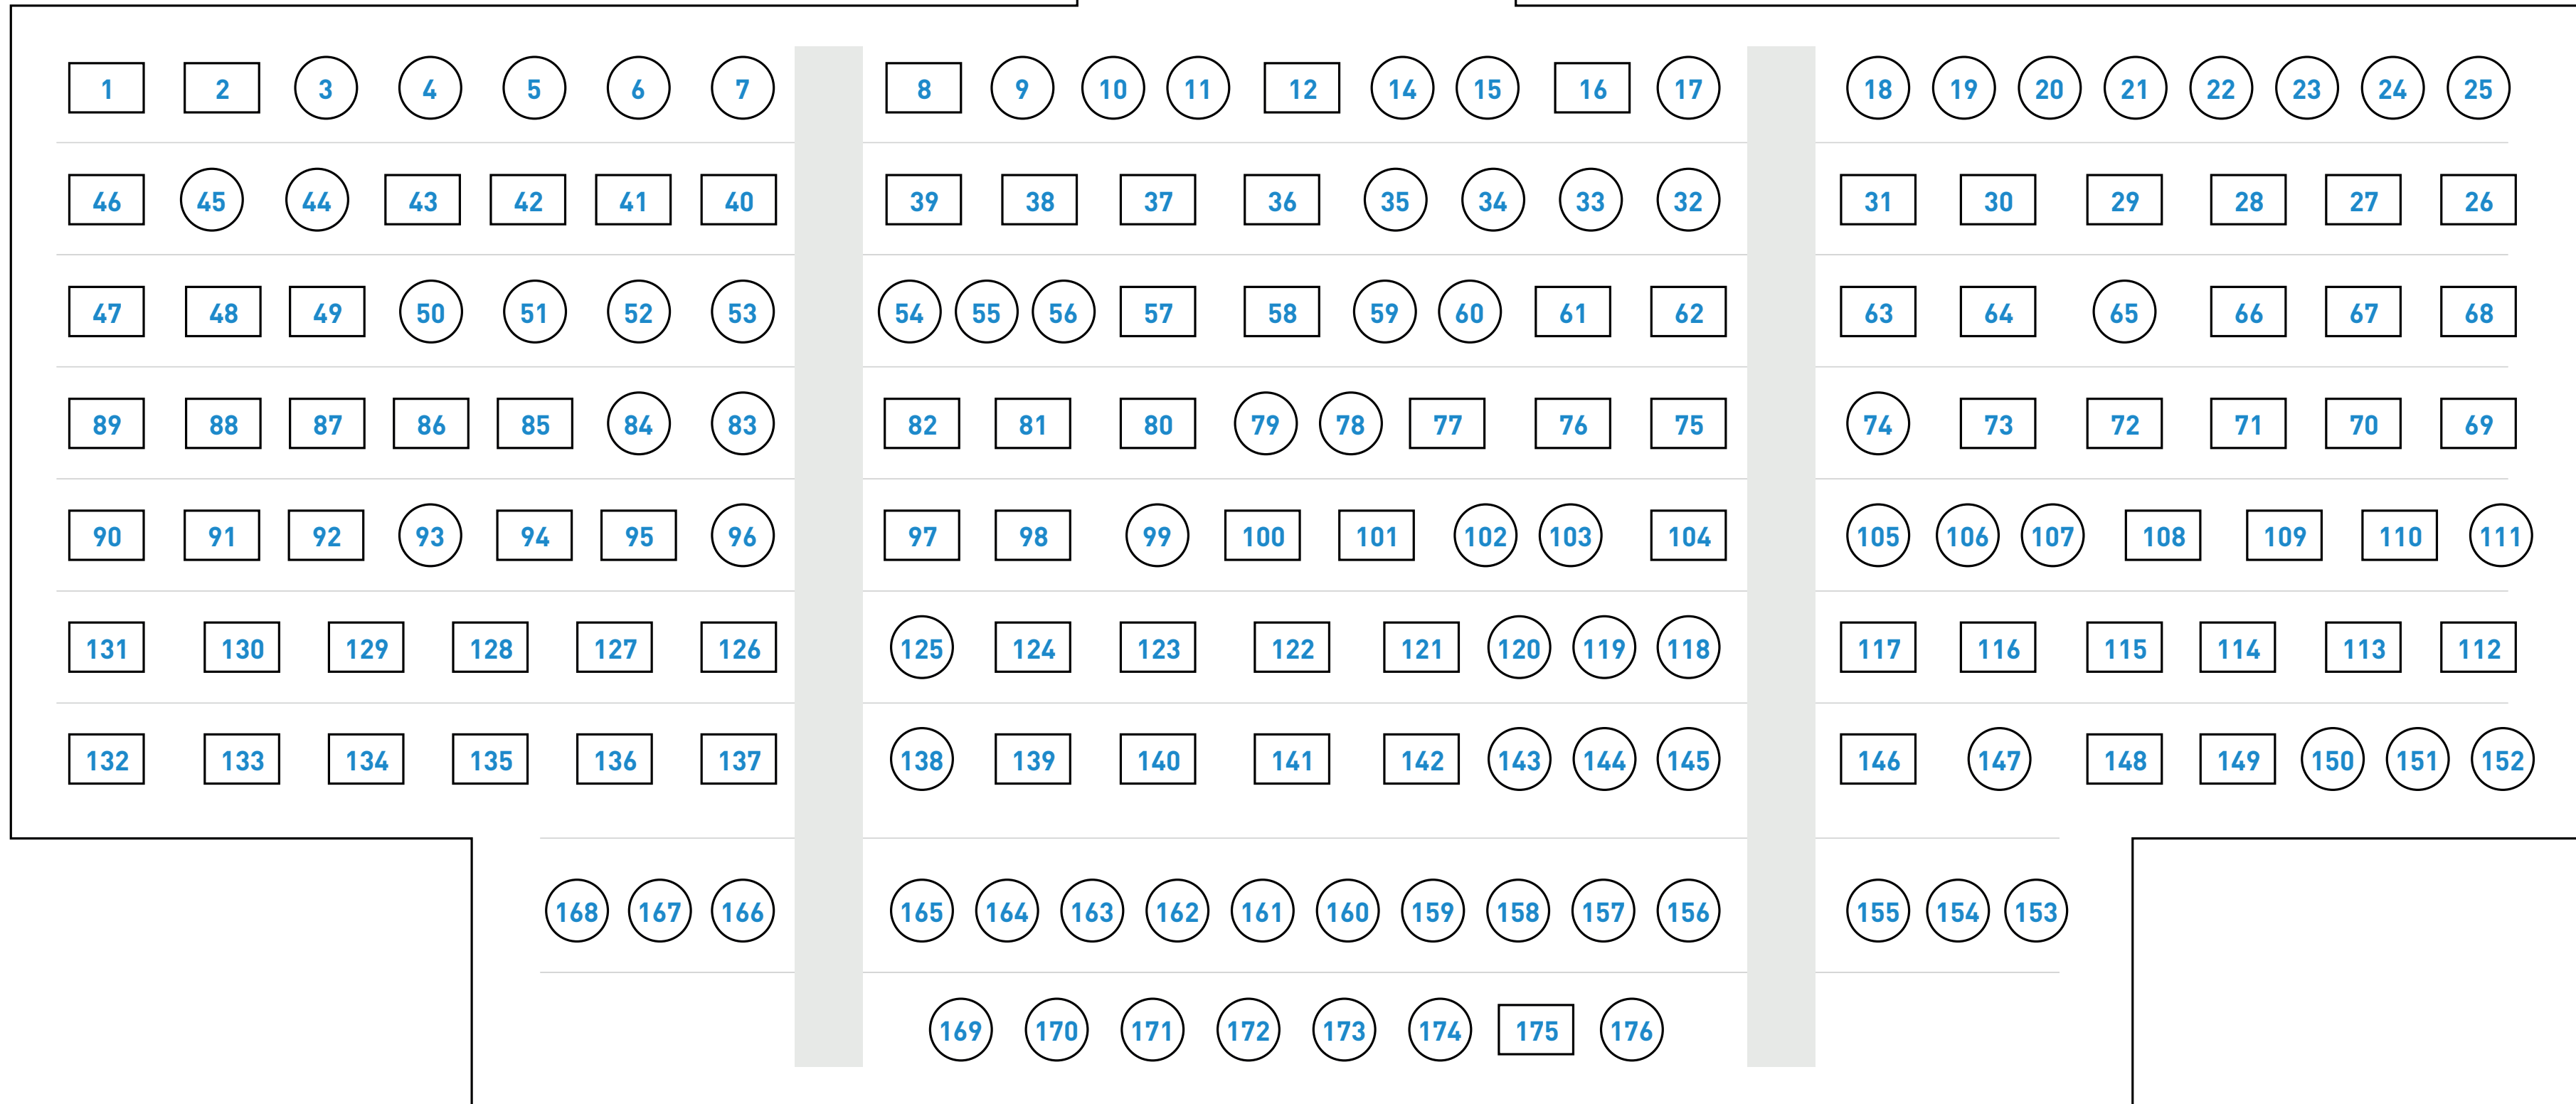

STAGE

COMPANY TABLE No.

A

Adept Vehicle Solutions112
 Allstar Business Solutions – Table 1 ..164
 Allstar Business Solutions – Table 2 ..165
 Alphabet (GB) – Table 1129
 Alphabet (GB) – Table 2130
 Alphabet (GB) – Table 3131
 Altrad Services UK156
 ARI113
 Arval UK135
 Aston Barclay41
 Audi UK – Table 169
 Audi UK – Table 270
 Audi UK – Table 371
 Audi UK – Table 472
 Auto Windscreens73

B

Bauer Media/Fleet News Events
 – Table 1175
 Bauer Media/Fleet News Events
 – Table 2176
 BCA109
 Bevan Group111
 BMW Group UK – Table 180
 BMW Group UK – Table 281
 BMW Group UK – Table 382
 BMW Park Lane – Table 1127
 BMW Park Lane – Table 2128

S

SAFO UK171
 SEAT UK and CUPRA UK149
 ŠKODA UK29
 SOGO Mobility – Table 1147
 SOGO Mobility – Table 2148
 Suzuki GB95
 System Edström40

COMPANY TABLE No.

T

TDS Ultra159
 The AA – Table 161
 The AA – Table 262
 The Grosvenor Group – Table 136
 The Grosvenor Group – Table 237
 Toyota & Lexus Fleet – Table 1105
 Toyota & Lexus Fleet – Table 2106
 Toyota & Lexus Fleet – Table 3107
 Trakm831
 TrustFord – Table 1133
 TrustFord – Table 2134
 Tusker – Table 1138
 Tusker – Table 2169